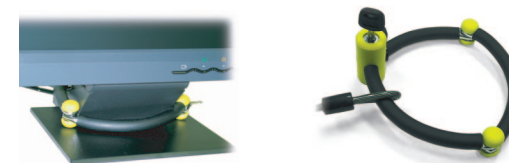

TFT Security Lockdown System

Het TFT Security Lockdown System is een betrouwbaar systeem voor de beveiliging van TFT-schermen. Met de onderdelen uit deze beveiligingsset kunt u uw scherm gemakkelijk aan een vaststaand object verankeren.

- speciaal ontwikkeld voor TFT-schermen;
- bevat sterke stalen kabels;
- schrikt potentiële dieven af.